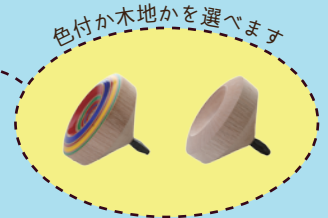

こちらの 4 種のこまセットは、どれも消費税分サービスの特別価格セット。どのこまも 120 年続くこま職人の伝統技術を駆使して、安定して長く回るように、1つ1つ丁寧に作っています。出荷時には実際に回して検品を行ってから、皆様のもとへお届けしています。

透明袋入りのこまも、1 個からご注文いただけます。
※こちらは消費税サービスではございません。

お絵かきこま特別価格セット

年小さん向けの手で回すこまの 20 個セット。芯棒を両手で挟み、手のひらをすり合わせるようにして回します。

20 個セット (こま直径 60 mm) : **10000 円** (こま 1 個当たり 500 円)

木の芯のこま特別価格セット (こま紐付)

年長さん向けの紐で回すこまの 20 個セット。こまは地域によって形が異なり、こちらは本州を中心に全国的に遊ばれてきた形のこまです。

小 (直径約 60 mm) 20 個セット : **9400 円** (こま 1 個当たり 470 円)

中 (直径約 72 mm) 20 個セット : **11600 円** (こま 1 個当たり 580 円)

ラクコマ特別価格セット (こま紐・回し方の説明書付)

年中～年長さん向けの紐で回すこまの 10 個セット。紐が巻きやすく、また軽く投げるだけで回るので初めてのお子さまにオススメ。「こま回しを教えやすい！」と先生にも人気です。

小 (直径約 58 mm) 10 個セット : **8000 円** (こま 1 個当たり 800 円)

大 (直径約 70 mm) 10 個セット : **10000 円** (こま 1 個当たり 1000 円)

鉄芯こまの特別価格セット (こま紐・回し方の説明書付)

年長さん向けの紐で回すこまの 15 個セット。「博多こま」と呼ばれる九州の伝統的なこまで、外遊びに使われています。

小 (直径約 60 mm) 15 個セット : **9600 円** (こま 1 個当たり 640 円)

中 (直径約 72 mm) 15 個セット : **11100 円** (こま 1 個当たり 740 円)

運動会やクリスマス、お正月のプレゼントに！