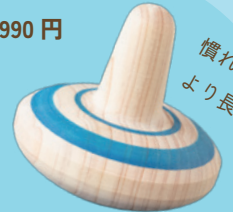

### 手回しコマ

(カラー: イエロー / 無地)

税込 660 円

芯棒を両手で挟み、手のひらをすり合  
わせて回すコマです。(直径約 65mm)

1~2歳に  
オススメ

より丸くて  
コロんと転がる

### 1歳からのにぎにぎコマ

(カラー: 赤 / 青 / 黄)

税込 990 円

### 2歳からのにぎにぎコマ

(カラー: 赤 / 青 / 黄)

税込 990 円

慣れると  
より長く回る

「1~2歳頃からコマに挑戦したい！」  
そんなお声から生まれた、小さな手でも  
握りやすい、軸が太めのコマです。  
人体に無害な自然塗料を使用している  
ため、小さな子が舐めても安全です。  
(直径約 50mm)